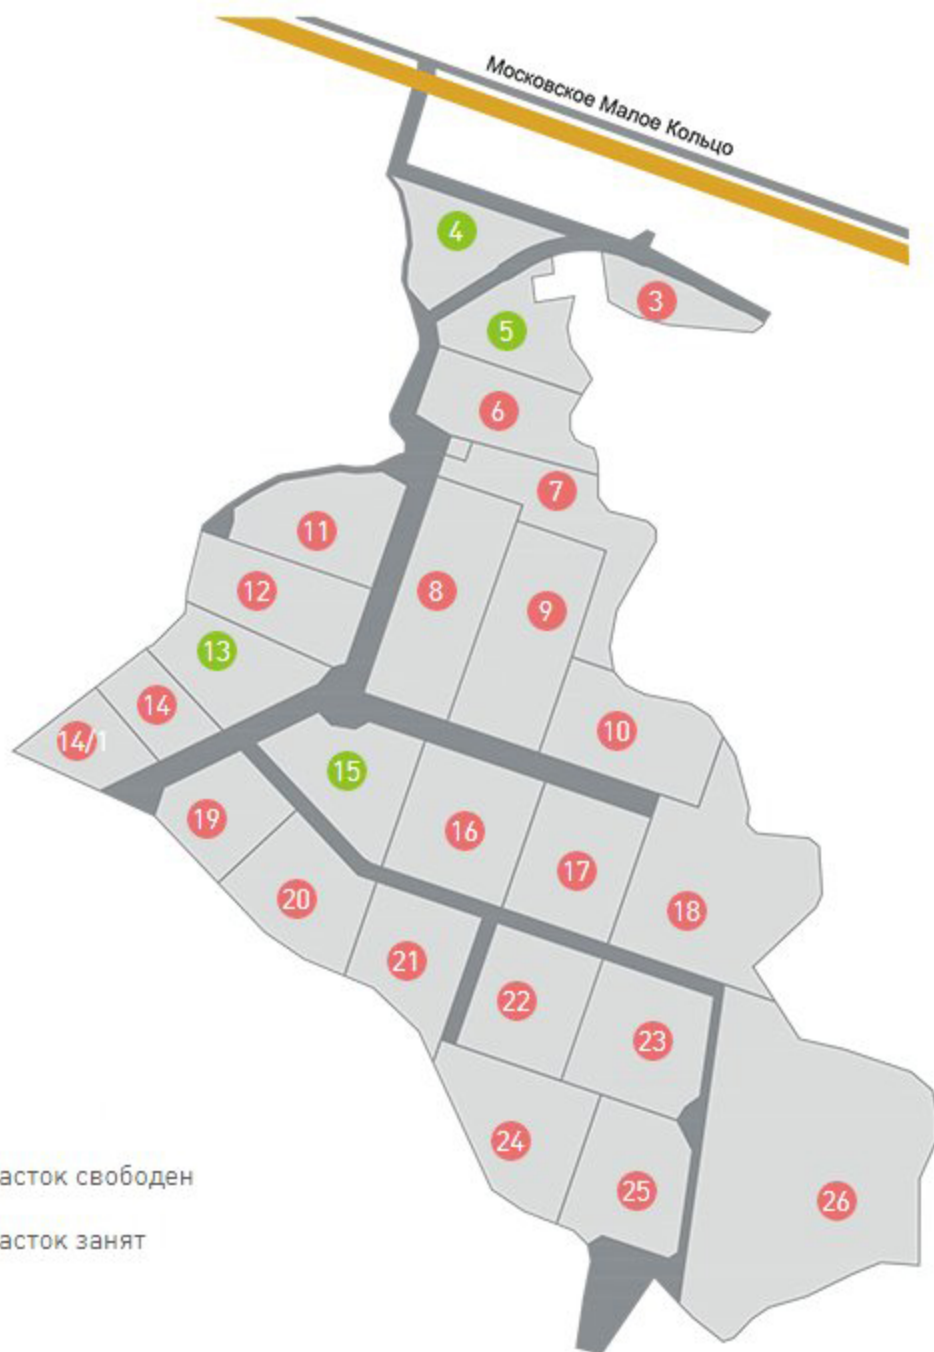

ЗЕМЕЛЬНЫЕ УЧАСТКИ

- Участок свободен
- Участок занят

Участок №	Площадь, сот	Кадастровый номер
3	90.57	50:04:0120601:889
4	154.00	50:04:0120601:898 50:04:0120601:904
5	156.00	50:04:0120601:905 50:04:0120601:899
6	181.00	50:04:0120601:101
7	215.00	50:04:0120601:1283
8	299.00	50:04:0120601:103
9	297.00	50:04:0120601:100
10	230.00	50:04:0120601:1291
11	201.00	50:04:0120601:129
12	204.00	50:04:0120601:130
13	167.00	50:04:0120601:117
14	110.00	50:04:0120601:1208
14/1	100.00	50:04:0000000:95337
15	204.00	50:04:0120601:120
16	218.00	50:04:0120601:116
17	218.00	50:04:0120601:124
18	427.00	50:04:0120601:123
19	150.00	50:04:0120601:122
20	202.00	50:04:0120601:126
21	189.00	50:04:0120601:127
22	186.00	50:04:0120601:114
23	212.00	50:04:0120601:112
24	245.00	50:04:0120601:128
25	219.00	50:04:0120601:108
26	863.00	50:04:0120601:7